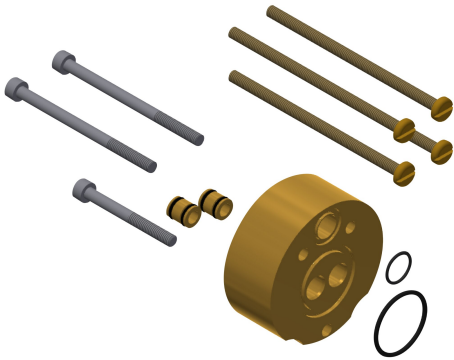

### Zestaw przedłużający do F5S-Mix

Modell-Linie: F5 | ACSM2001

Armatura natryskowa | Wyposażenie dodatkowe do armatur natryskowych

#### KWC-No.

**2030044781**

Zestaw przedłużający do wyrównania głębokości 25 mm

Zestaw przedłużający do samozamykającej baterii pionowej z mieszaczem F5S-Mix DN 15 do zabudowy podtynkowej, do

wyrównania głębokości 25 mm.