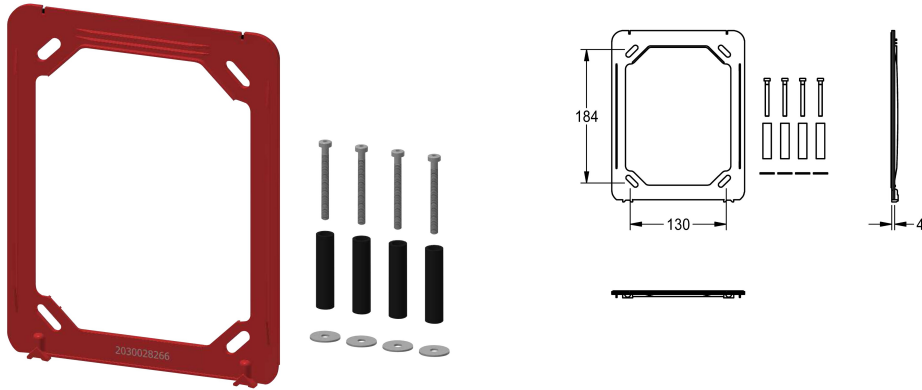

### Nosný rámeček

Modell-Linie: SPARE-PARTS-GENER. | ASXX9004

Příslušenství a funkční díly | Náhradní díly Umyvadlové armatury

#### KWC-No.

2030045472

Nosný rámeček s těsněním, kompletní s upevňovacím materiálem.