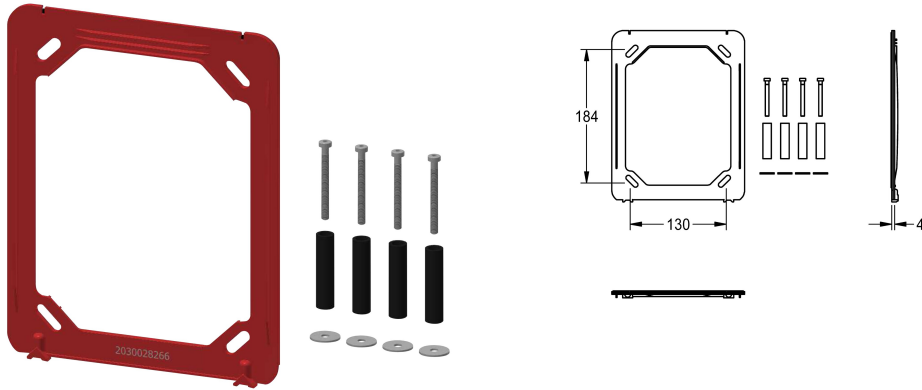

KWC Halterahmen

Modell-Linie: SPARE-PARTS-GENER. | ASXX9004
Zubehör und Funktionsteile | Ersatzteile Duschen

KWC-Nr.

2030045472

Halterahmen mit Dichtung, komplett mit Befestigungsmaterial.

Technische Daten

Füllmenge

1

Mengeneinheit

Stück