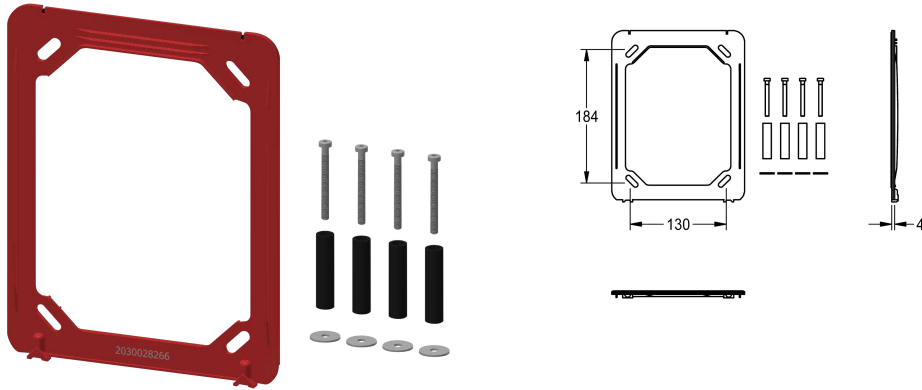

## KWC Halterahmen

Modell-Linie: SPARE-PARTS-GENER. | ASXX9004  
Zubehör und Funktionsteile | Ersatzteile Duschen

### KWC-Nr.

**2030045472**

Halterahmen mit Dichtung, komplett mit Befestigungsmaterial.