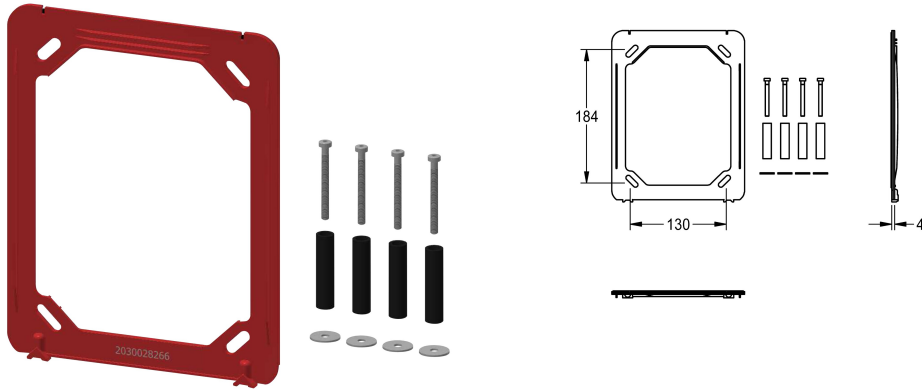

KWC

Marco de sujeción

Modell-Linie: SPARE-PARTS-GENER. | ASXX9004
Piezas de repuesto | Piezas de repuesto para duchas

KWC-No.

2030045472

Marco de sujeción con junta, completo con material de montaje.

Datos técnicos

Cantidad

1

Cantidad de unidades de medición

Piezas