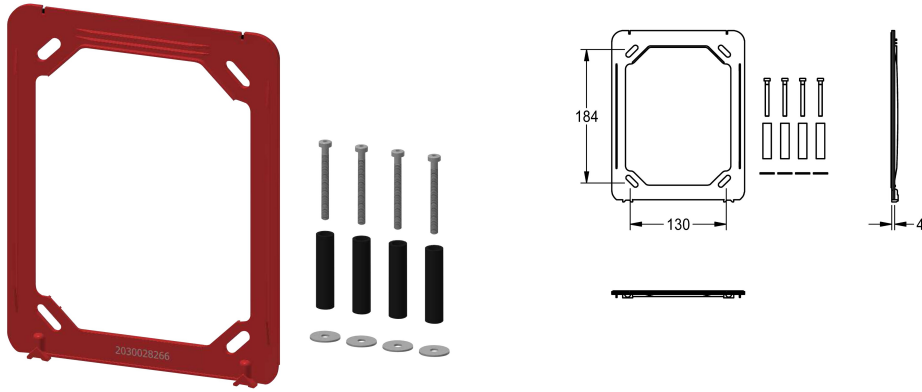

KWC Cadre

Modell-Linie: SPARE-PARTS-GENER. | ASXX9004
Pièces de rechange | Pièces de rechange robinetterie de douche

KWC-No.

2030045472

Cadre avec joint et fixations

Données techniques

Unité de remplissage

1

Unité de mesure

Pièce