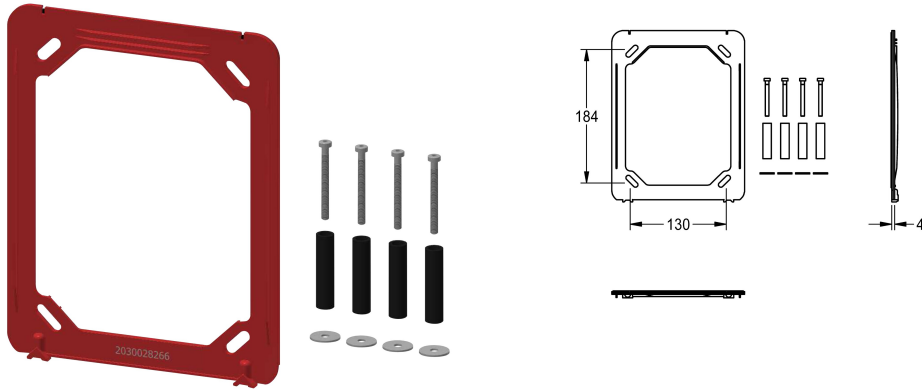

KWC

Telaio di sostegno

Modell-Linie: SPARE-PARTS-GENER. | ASXX9004

Ricambi | Ricambi per rubinetteria doccia

KWC-No.

2030045472

Telaio di sostegno con guarnizione, completo di materiale di fissaggio.

Dati tecnici