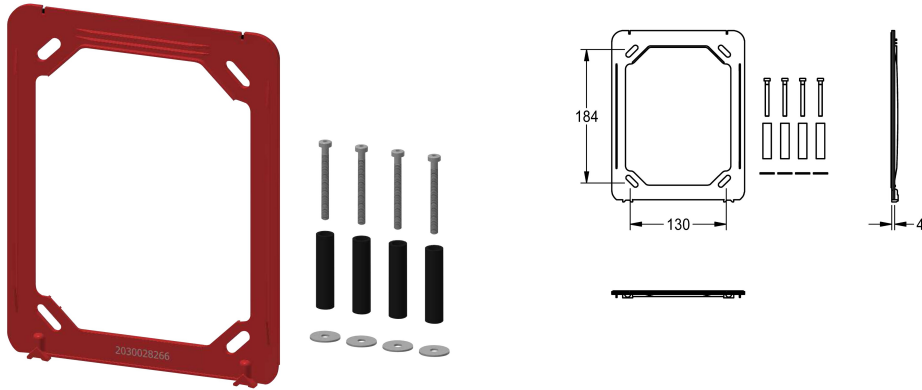

## KWC

Telaio di sostegno

Modell-Linie: SPARE-PARTS-GENER. | ASXX9004

Ricambi | Ricambi per rubinetteria doccia

### KWC-No.

2030045472

Telaio di sostegno con guarnizione, completo di materiale di fissaggio.