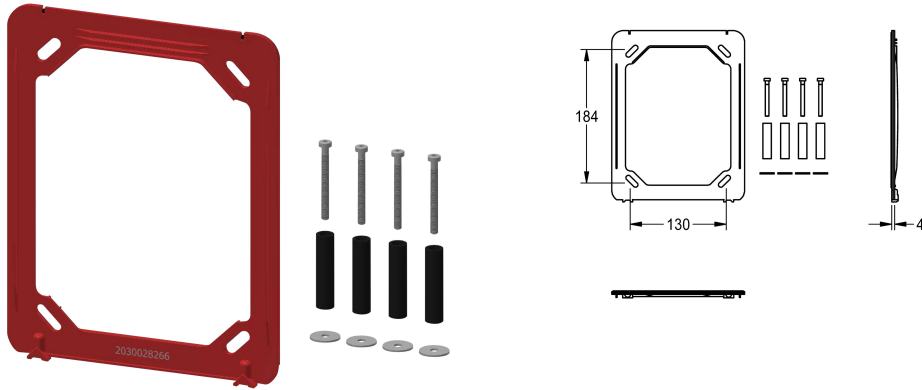

KWC Holding frame

Modell-Linie: SPARE-PARTS-GENER. | ASXX9004

Aksesoria i elementy funkcyjne | Części zamienne do armatur natryskowych

KWC-No.

2030045472

Rama montażowa z uszczelką, w komplecie zestaw montażowy.

Dane techniczne

Pojemność

1

Ilość uom

Sztuki