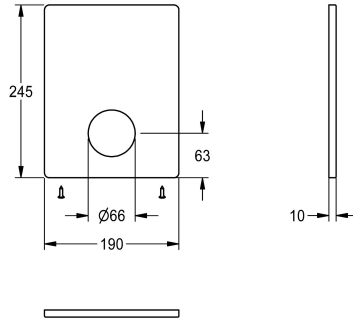

## KWC

Krycí deska z nerezové oceli

Modell-Linie: F5 | ASXM2001

Příslušenství a funkční díly | Náhradní díly Umyvadlové armatury

### KWC-No.

2030045475

Krycí deska z nerezové oceli 190 × 245 mm, s upevňovacími šrouby.