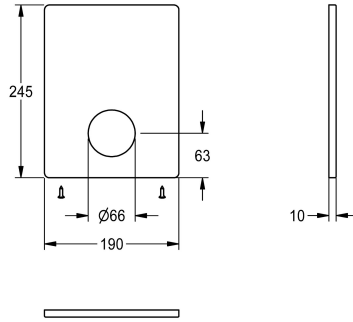

## KWC Edelstahlabdeckplatte

Modell-Linie: F5 | ASXM2001  
Zubehör und Funktionsteile | Ersatzteile Duschen

### KWC-Nr.

2030045475

Edelstahlabdeckplatte 190 x 245 mm, mit Befestigungsschrauben.

### Technische Daten

Füllmenge

1

Mengeneinheit

Stücke

teamNumber

0