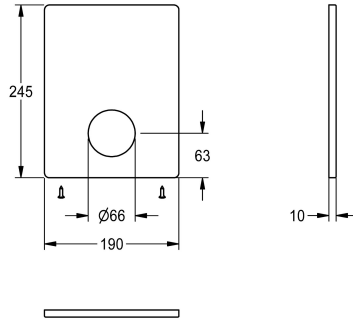

KWC Edelstahlabdeckplatte

Modell-Linie: F5 | ASXM2001
Zubehör und Funktionsteile | Ersatzteile Duschen

KWC-Nr.

2030045475

Edelstahlabdeckplatte 190 x 245 mm, mit Befestigungsschrauben.

Technische Daten

Füllmenge

1

Mengeneinheit

Stücke