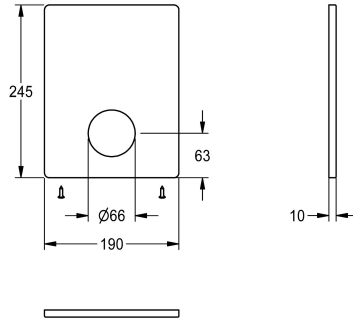

KWC

Tapa cobertura acero inoxidable

Modell-Linie: F5 | ASXM2001

Piezas de repuesto | Piezas de repuesto para duchas

KWC-No.

2030045475

Placa de cubierta de acero inoxidable, 190 x 245 mm, con tornillos de fijación.

Datos técnicos

Cantidad

1

Cantidad de unidades de medición

Piezas