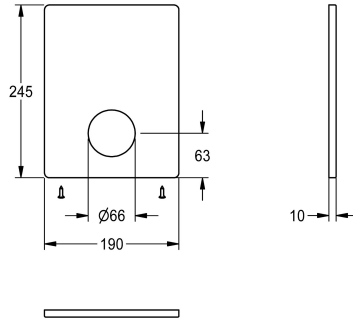

## KWC

Plaque de couverture en acier inoxydable

Modell-Linie: F5 | ASXM2001

Pièces de rechange | Pièces de rechange robinetterie de douche

### KWC-No.

2030045475

Plaque de couverture en acier inoxydable 190 x 245 mm, avec vis de fixation.

### Données techniques

Unité de remplissage

1

Unité de mesure

Pièces