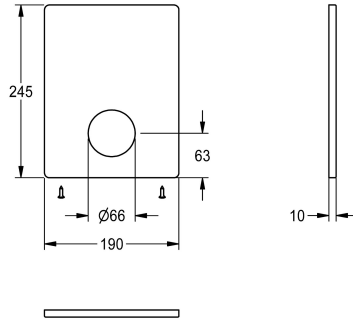

KWC

Placca di copertura in acciaio inox

Modell-Linie: F5 | ASXM2001

Ricambi | Ricambi per rubinetteria doccia

KWC-No.

2030045475

Placca di copertura 190 x 245 mm, in acciaio inox, con viti di fissaggio.

Dati tecnici

Capacità

1

Quantità UOM

Pezzi