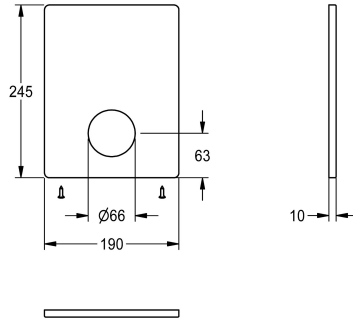

KWC

Afdeekplaat in roestvrij staal

Modell-Linie: F5 | ASXM2001

Reserve onderdelen | Reserve-onderdelen douches

KWC-No.

2030045475

Afdeekplaat in roestvrij staal 190 x 245 mm, met bevestigingsschroeven.

Technical Data

Vulhoeveelheid

1

Hoeveelheid meeteenheid

Stuk