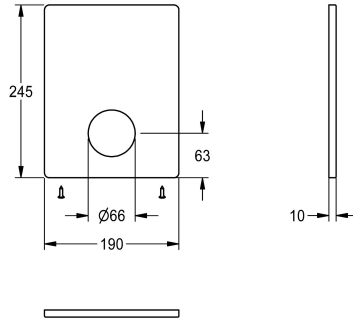

### Afdeekplaat in roestvrij staal

Modell-Linie: F5 | ASXM2001

Reserve onderdelen | Reserve-onderdelen douches

#### KWC-No.

2030045475

Afdeekplaat in roestvrij staal 190 x 245 mm, met bevestigingsschroeven.

#### Technical Data

Vulhoeveelheid

1

Hoeveelheid meeteenheid

Stuk