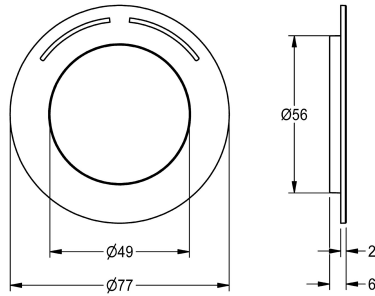

KWC Rozeta

Modell-Linie: F5 | ASXM2003

Příslušenství a funkční díly | Náhradní díly Umyvadlové armatury

KWC-No.

2030045510

Rozeta s barevnou identifikací a O-kroužkem.

Technické údaje

Množství