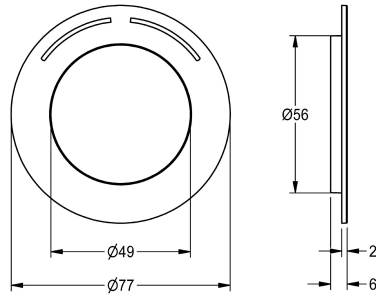

KWC

Rosette

Modell-Linie: F5 | ASXM2003

Zubehör und Funktionsteile | Ersatzteile Duschen

KWC-Nr.

2030045510

Rosette mit Farbmarkierung und O-Ring.

Technische Daten

Füllmenge

1

Mengeneinheit

Stücke