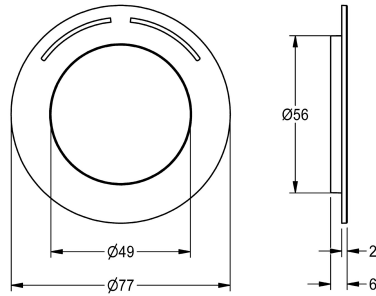

## KWC Rosette

Modell-Linie: F5 | ASXM2003  
Zubehör und Funktionsteile | Ersatzteile Duschen

### KWC-Nr.

2030045510

Rosette mit Farbmarkierung und O-Ring.

### Technische Daten

Füllmenge

1

Mengeneinheit

Stücke

teamNumber

0