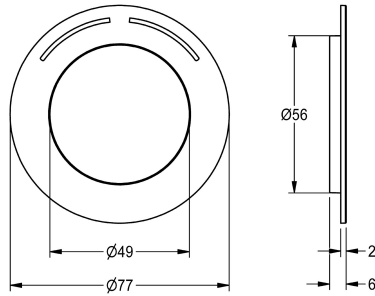

KWC Rosette

Modell-Linie: F5 | ASXM2003
Zubehör und Funktionsteile | Ersatzteile Duschen

KWC-Nr.

2030045510

Rosette mit Farbmarkierung und O-Ring.

Technische Daten

Füllmenge

1

Mengeneinheit

Stücke