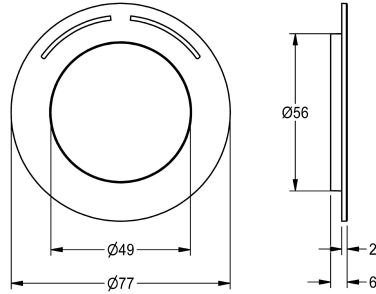

KWC Roseta

Modell-Linie: F5 | ASXM2003
Piezas de repuesto | Piezas de repuesto para duchas

KWC-No.

2030045510

Roseta con identificación por colores y junta tórica.

Datos técnicos

Cantidad

1

Cantidad de unidades de medición

Piezas