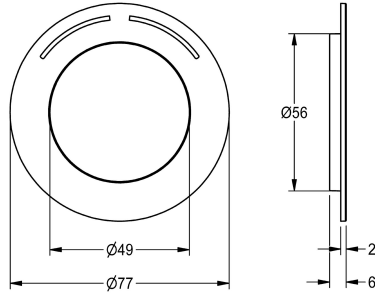

KWC Rosace

Modell-Linie: F5 | ASXM2003
Pièces de rechange | Pièces de rechange robinetterie de douche

KWC-No.

2030045510

Rosace avec indication de couleur et o-ring.

Données techniques

Unité de remplissage

1

Unité de mesure

Pièces