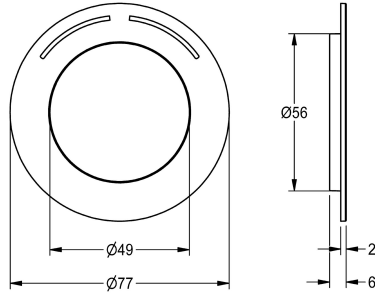

## KWC Rosace

Modell-Linie: F5 | ASXM2003  
Pièces de rechange | Pièces de rechange robinetterie de douche

**KWC-No.**

**2030045510**

Rosace avec indication de couleur et o-ring.

**Données techniques**

Unité de remplissage

1

Unité de mesure

Pièces

teamNumber

0