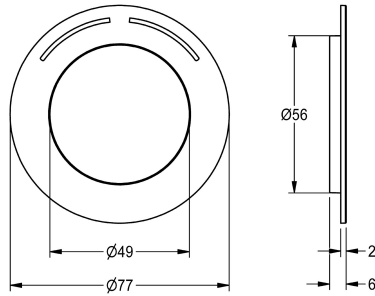

KWC Rosace

Modell-Linie: F5 | ASXM2003
Pièces de rechange | Pièces de rechange robinetterie de douche

KWC-No.

2030045510

Rosace avec indication de couleur et o-ring.

Données techniques

Unité de remplissage

1

Unité de mesure

Pièces