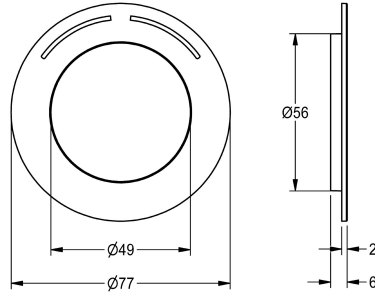

## KWC

Rosetta

Modell-Linie: F5 | ASXM2003

Ricambi | Ricambi per rubinetteria doccia

### KWC-No.

2030045510

Rosetta con marcatura colori e O-ring.

### Dati tecnici

Capacità

1

Quantità UOM

Pezzi

teamNumber

0