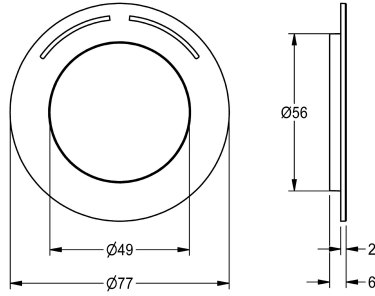

KWC

Rosetta

Modell-Linie: F5 | ASXM2003

Ricambi | Ricambi per rubinetteria doccia

KWC-No.

2030045510

Rosetta con marcatura colori e O-ring.

Dati tecnici

Capacità

1

Quantità UOM

Pezzi