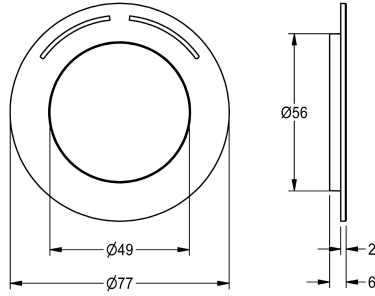

KWC Rozet

Modell-Linie: F5 | ASXM2003
Reserve onderdelen | Reserve-onderdelen douches

KWC-No.

2030045510

Rozet met kleurmarkering en O-ring

Technical Data

Vulhoeveelheid

1

Hoeveelheid meeteenheid

Stuk