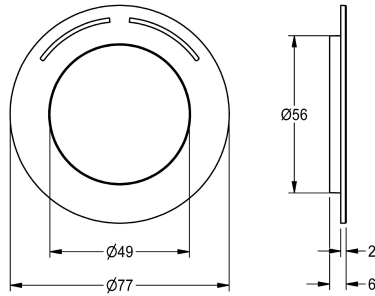

KWC

Rozet

Modell-Linie: F5 | ASXM2003

Reserve onderdelen | Reserve-onderdelen douches

KWC-No.

2030045510

Rozet met kleurmarkering en O-ring

Technical Data

Vulhoeveelheid

1

Hoeveelheid meeteenheid

Stuk