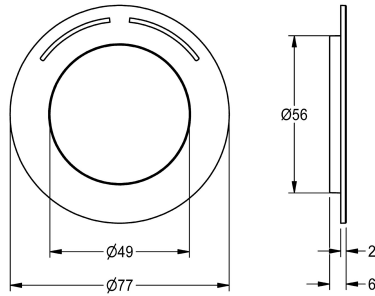

KWC Rozeta

Modell-Linie: F5 | ASXM2003

Akcesoria i elementy funkcyjne | Części zamienne do armatur natryskowych

KWC-No.

2030045510

Rozeta z oznaczeniem koloru i O-ringiem

Dane techniczne

Pojemność