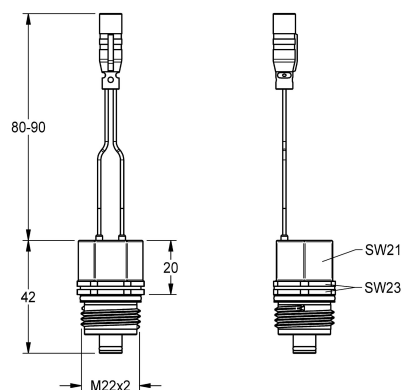

KWC

Kartuše s obtokovým elektromagnetickým ventilem

Modell-Linie: F5 | ACXX9002

Umyvadlové armatury | Příslušenství Armatury

KWC-No.

2030045522

Kartuše s obtokovým elektromagnetickým ventilem DN 5, 6 V DC

Kartuše s obtokovým elektromagnetickým ventilem DN 5, bistabilní, s vodotěsným konektorem a sítkem, 6 V DC.