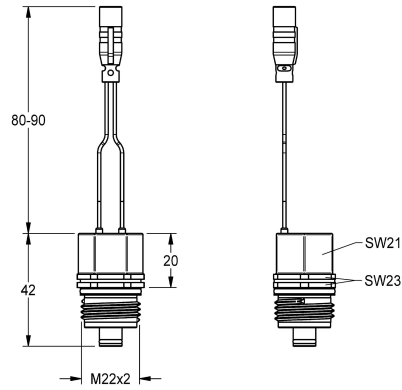

KWC Magnetventilkartusche

Modell-Linie: F5 | ACXX9002
Wascharmaturen | Zubehör Armaturen

KWC-Nr.

2030045522

Magnetventilkartusche DN 5, 6 V DC

Magnetventilkartusche DN 5, bistabil, mit wasserdichtem Stecker und Sieb, 6 V DC.