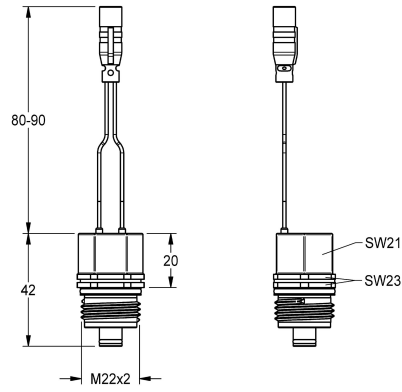

KWC Magnetventilkartusche

Modell-Linie: F5 | ACXX9002
Wascharmaturen | Zubehör Armaturen

KWC-Nr.

2030045522
Magnetventilkartusche DN 5, 6 V DC

Magnetventilkartusche DN 5, bistabil, mit wasserdichtem Stecker und Sieb, 6 V DC.