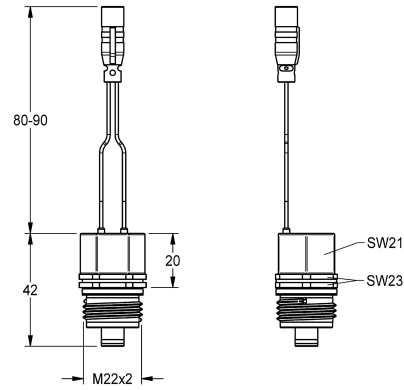

### Cartucho de válvula electromagnética

Modell-Linie: F5 | ACXX9002

Griferías de lavabo | Accesorio Grifos

#### KWC-No.

**2030045522**

Cartucho de válvula electromagnética DN 5, 6 V CC.

Cartucho de válvula electromagnética DN 5, biestable, con conector estanco al agua y filtro, 6 V CC.