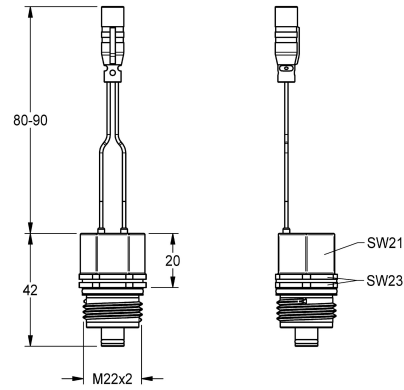

KWC Magneettiventtiili

Modell-Linie: F5 | ACXX9002
Hanat | Täydennysosat

KWC-No.

2030045522
Magneettiventtiili

Magneettiventtiili, DN 5, bistabiili, vesitiiviällä pistokkeella ja sihdillä,
6 V DC.

Tekniset tiedot