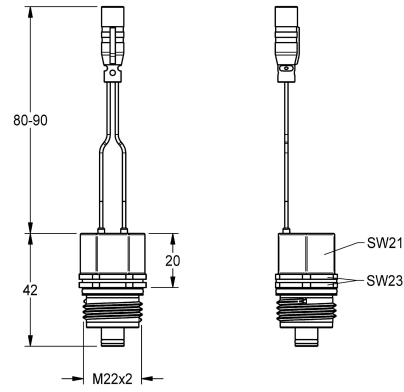

### Cartuccia elettrovalvola

Modell-Linie: F5 | ACXX9002

Rubinerie per bagni | Accessori per rubinetteria

#### KWC-No.

**2030045522**

Cartuccia elettrovalvola DN 5, 6 V DC

Cartuccia elettrovalvola DN 5, bistabile, con spina impermeabile e filtro, 6 V DC.