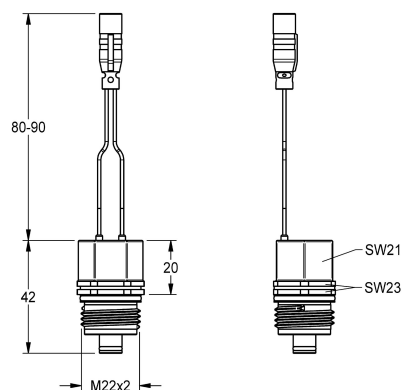

KWC

Kartusz z zaworem elektromagnetycznym

Modell-Linie: F5 | ACXX9002

Armatura umywalkowa | Wyposażenie dodatkowe do armatur umywalkowych

KWC-No.

2030045522

Kartusz z zaworem elektromagnetycznym DN 5, 6 V DC

Kartusz z zaworem elektromagnetycznym DN 5, bistabilny, z wodoszczelną wtyczką i siłkiem, 6 V DC.