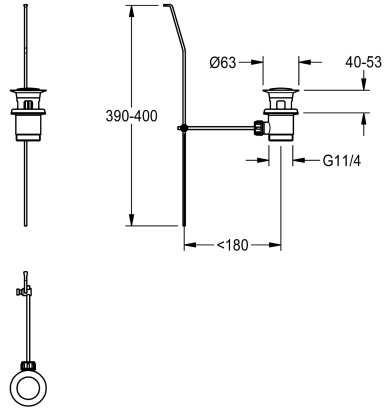

KWC

Odtoková sada s táhlem

Modell-Linie: F5L | ASLM1004

Příslušenství a funkční díly | Příslušenství Umyvadlové armatury

KWC-No.

2030045528

Odtoková sada s táhlem G 1 1/4, chromovaná.

Technické údaje