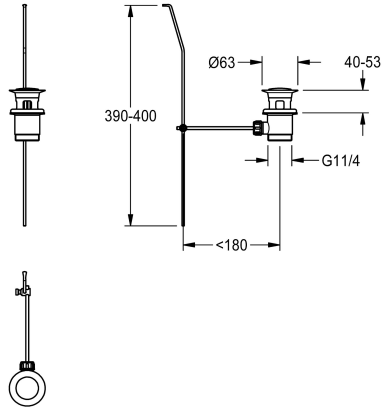

KWC

Juego de desagüe con varillas

Modell-Linie: F5L | ASLM1004

Piezas de repuesto | Accesorio Griferias de lavado

KWC-No.

2030045528

Guarnición de desagüe con varillas de conexión, G 1 1/4, cromada.

Datos técnicos

Cantidad

1

Cantidad de unidades de medición

Piezas