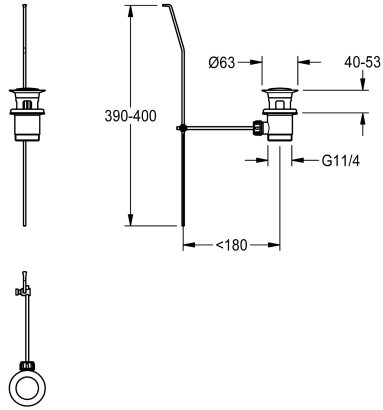

KWC

Kit de vidage à languette de traction

Modell-Linie: F5 | ASLM1004

Pièces de rechange | Pièces de rechange robinetterie

KWC-No.

2030045528

Kit de vidage à languette de traction G 1 1/4, chromé.

Données techniques

Unité de remplissage

1

Unité de mesure

Pièces