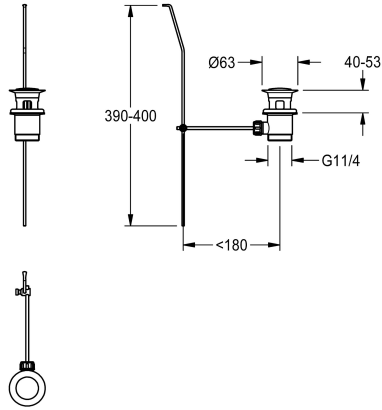

KWC

Kit de vidage à languette de traction

Modell-Linie: F5 | ASLM1004

Pièces de rechange | Pièces de rechange robinetterie

KWC-No.

2030045528

Kit de vidage à languette de traction G 1 1/4, chromé.

Données techniques

Unité de remplissage

1

Unité de mesure

Pièces

teamNumber

0

sanitasTroeschNumber

0