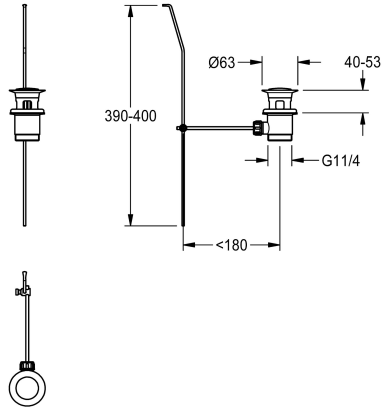

### Kit de vidage à languette de traction

Modell-Linie: F5L | ASLM1004

Pièces de rechange | Pièces de rechange robinetterie

KWC-No.

**2030045528**

Kit de vidage à languette de traction G 1 1/4, chromé.

#### Données techniques

Unité de remplissage

1

Unité de mesure

Pièces