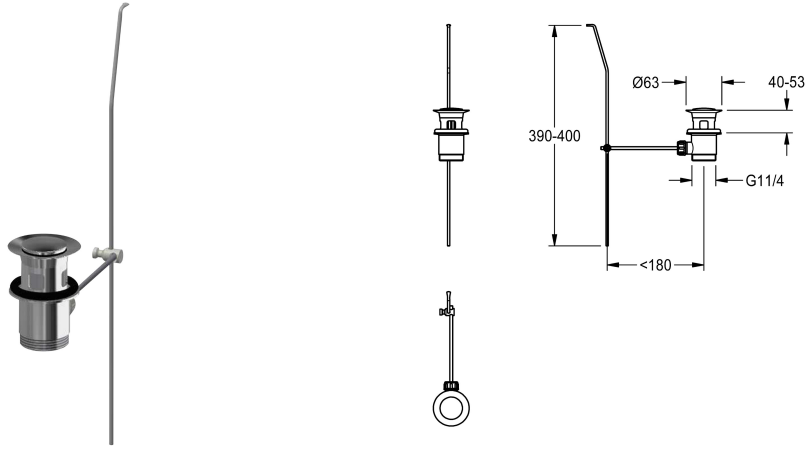

KWC

Kit piletta con leva

Modell-Linie: F5 | ASLM1004

Ricambi | Accessori per rubinetterie per lavabi

KWC-No.

2030045528

Kit piletta con leva G 1 1/4, cromato.

Dati tecnici