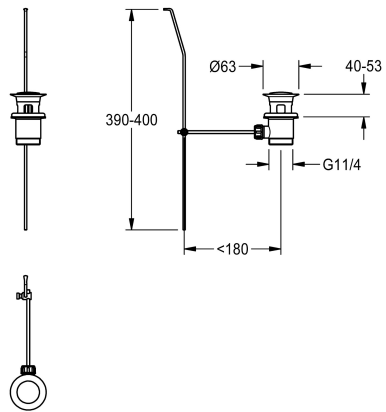

KWC

Kit piletta con leva

Modell-Linie: F5 | ASLM1004

Ricambi | Accessori per rubinetterie per lavabi

KWC-No.

2030045528

Kit piletta con leva G 1 1/4, cromato.

Dati tecnici

Capacità

1

Quantità UOM

Pezzi