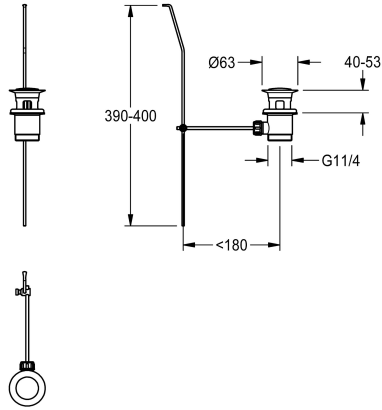

KWC

Trekstang-afvoergarnituur

Modell-Linie: F5 | ASLM1004

Reserve onderdelen | Reserve-onderdelen kranen

KWC-No.

2030045528

Trekstang-afvoergarnituur G 1 1/4, verchromd

Technical Data

Vulhoeveelheid

1

Hoeveelheid meeteenheid

Stuk