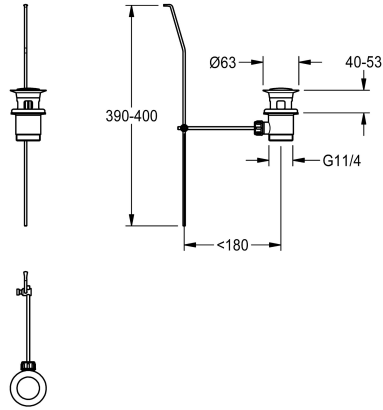

KWC Trekstang-afvoergarnituur

Modell-Linie: F5L | ASLM1004
Reserve onderdelen | Reserve-onderdelen kranen

KWC-No.

2030045528

Trekstang-afvoergarnituur G 1 1/4, verchromd

Technical Data

Vulhoeveelheid

1

Hoeveelheid meeteenheid

Stuk