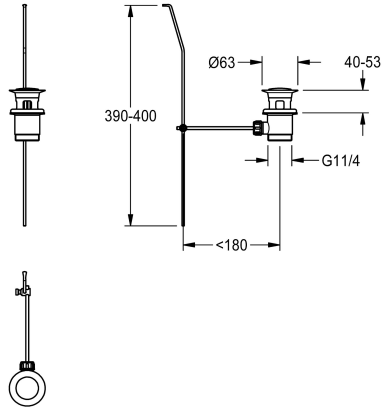

KWC

Zestaw odpływowy z ciągnem

Modell-Linie: F5L | ASLM1004

Aksesoria i elementy funkcyjne | Części zamienne do armatur umywalkowych

KWC-No.

2030045528

Zestaw odpływowy z ciągnem G 1 1/4, chromowany.

Dane techniczne