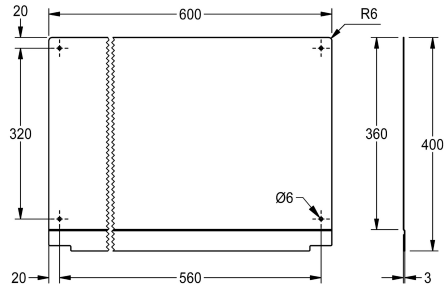

KWC PLANOX Rückwand

Modell-Linie: PLANOX | PL6SBCS
Waschtische & Waschrinnen | Zubehör Waschtische

KWC-Nr.

2030045609
PLANOX Rückwand, Länge 600 mm

2030045610
Länge 800 mm

2030045611
Länge 1200 mm

2030045612
Länge 1600 mm

2030045613
Länge 1800 mm

2030045614
Länge 2400 mm

2030045615
Länge 3000 mm

Gesamtbreite

600 mm

800 mm

1,200 mm

1,600 mm

1,800 mm

2,400 mm

3,000 mm

Rückwand für PLANOX Waschrinnen, Chromstahl, Materialstärke 0,8 mm, inklusive Befestigungsmaterial.

Abmessungen 600 x 400 x 3 mm (B x H x T)

Technische Daten

Material
Materialtyp
Materialstärke
Gesamttiefe
Gesamthöhe
Gesamtbreite
Oberflächenbehandlung
Art der Montage
IgPosNumber

Edelstahl
1.4016 Chromstahl
0.8 mm
3 mm
400 mm
600 mm
hochglanzpoliert
Wandmontage
63FA57A