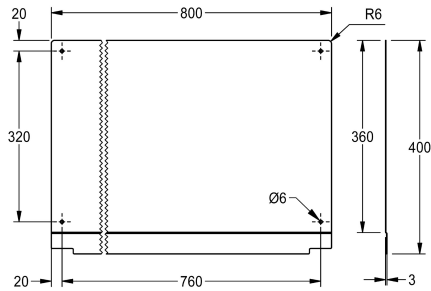

KWC PLANOX Rückwand

Modell-Linie: PLANOX | PL8SBCS
Waschtische & Waschrinnen | Zubehör Waschtische

KWC-Nr.

2030045609
PLANOX Rückwand, Länge 600 mm

2030045610
Länge 800 mm

2030045611
Länge 1200 mm

2030045612
Länge 1600 mm

2030045613
Länge 1800 mm

2030045614
Länge 2400 mm

2030045615
Länge 3000 mm

Gesamtbreite

600 mm

800 mm

1,200 mm

1,600 mm

1,800 mm

2,400 mm

3,000 mm

Rückwand für PLANOX Waschrinnen, Chromstahl, Materialstärke 0,8 mm, inklusive Befestigungsmaterial.

Abmessungen 800 x 400 x 3 mm (B x H x T)

Technische Daten

Material
Materialtyp
Materialstärke
Gesamttiefe
Gesamthöhe
Gesamtbreite
Oberflächenbehandlung
Art der Montage

Edelstahl
1.4016 Chromstahl
0,8 mm
3 mm
400 mm
800 mm
hochglanzpoliert
Wandmontage