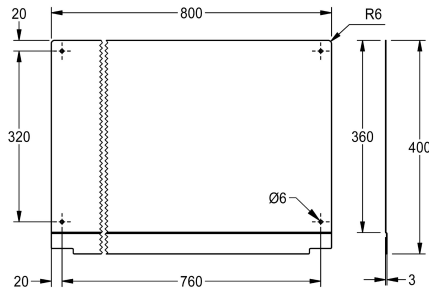

### KWC-No.

**2030045609**  
Lengte 600 mm

**2030045610**  
Lengte 800 mm

**2030045611**  
Lengte 1200 mm

**2030045612**  
Lengte 1600 mm

**2030045613**  
Lengte 1800 mm

**2030045614**  
Lengte 2400 mm

**2030045615**  
Lengte 3000 mm

### Totale breedte

600 mm

800 mm

1,200 mm

1,600 mm

1,800 mm

2,400 mm

3,000 mm

Achterwand voor PLANOX wasgoten, chroomstaal, materiaaldikte 0,8 mm,

inclusief bevestigingsmateriaal.  
Afmetingen 800 x 390 x 3 mm (B x H x D)

### Technical Data

Materiaal	Roestvrij staal
Materiaalcode	1.4016
Materiaaldikte	0,8 mm
Totale diepte	3 mm
Totale hoogte	400 mm
Totale breedte	800 mm
Oppervlakafwerking	Hoogglans
Type montage	Wandmontage